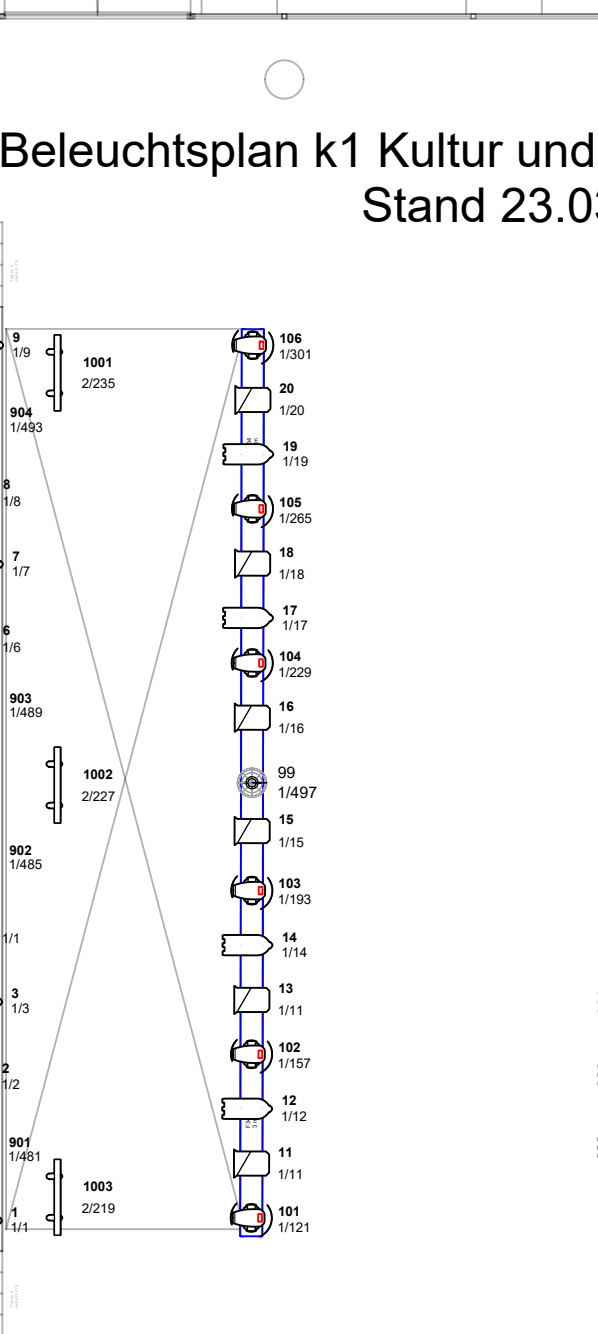

Beleuchtsplan k1 Kultur und Veranstaltungszentrum Stand 23.03.2026

	Ayrton Diablo TC Standard Mode	10x
	Robe Robin LED Beam 350 M1	9x
	Clay Paky Axcor Spot 300	9x
	Robert Juliat 310 HPC	8x
	ADB Lighting F101	16x
	ADB Lighting WARP_1230	9x
	ADB Lighting WARP_2250	11x
	Strong Nota f1200	6x
	Martin Rush Blinder 1WW 4ch Mode	4x
	Showtec Spectral M2500_Tour	9x
	Litecraft PowerBar AT10.SX	6x