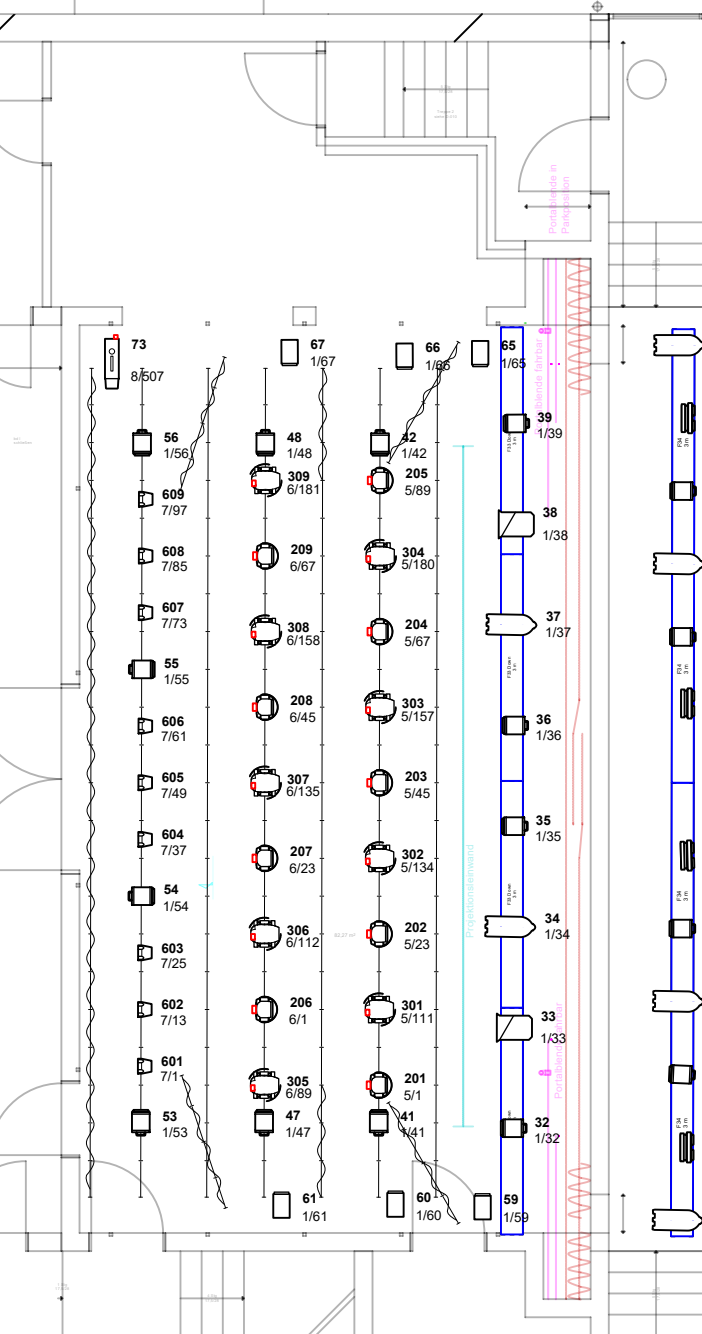

Beleuchtsplan k1 Kultur und Veranstaltungszentrum Stand 23.03.2026

	Ayrton Diablo TC Standard Mode	10x
	Robe Robin LED Beam 350 M1	9x
	Clay Paky Axcor Spot 300	9x
	Robert Juliat 310 HPC	8x
	ADB Lighting F101	16x
	ADB Lighting WARP_1230	9x
	ADB Lighting WARP_2250	11x
	Strong Nota f1200	6x
	Martin Rush Blinder 1WW 4ch Mode	4x
	Showtec Spectral M2500_Tour	9x
	Litecraft PowerBar AT10.SX	6x