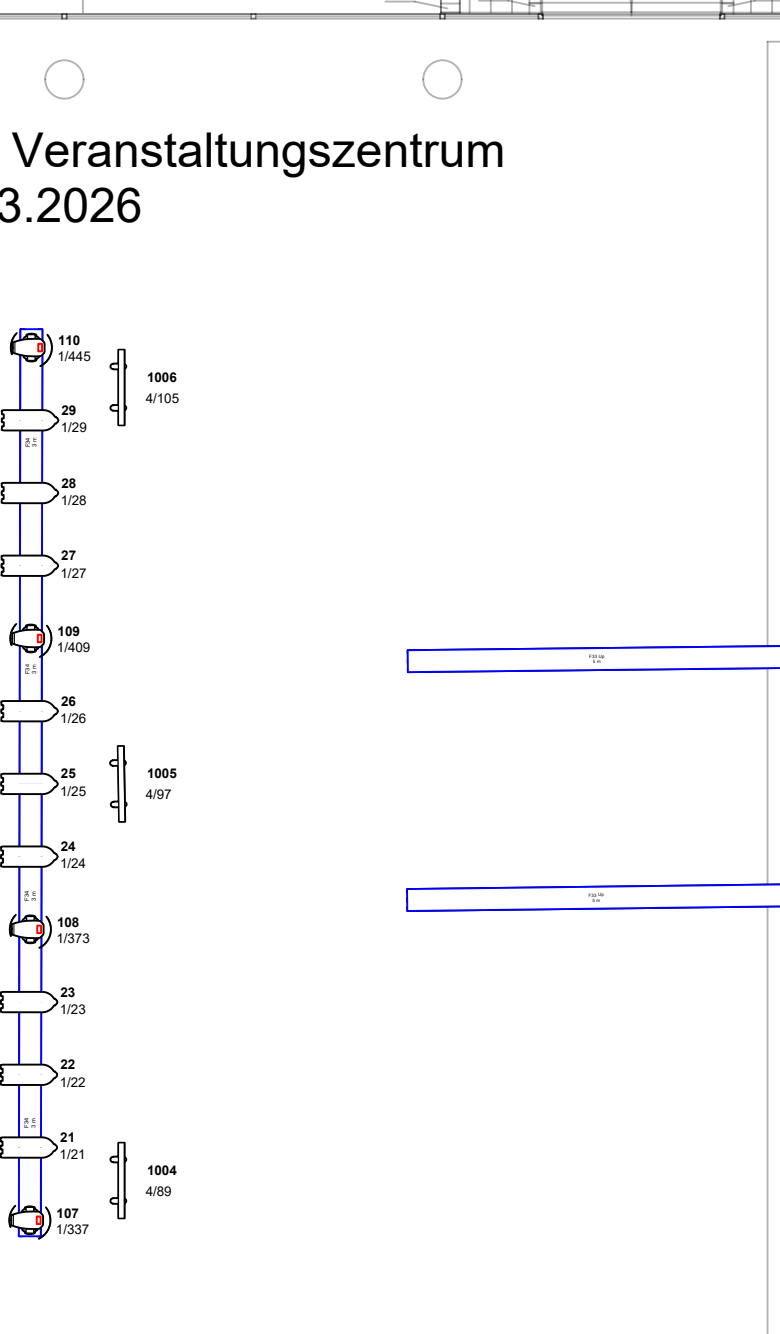

Beleuchtsplan k1 Kultur und Veranstaltungszentrum Stand 23.03.2026

	Ayrton Diablo TC Standard Mode	10x
	Robe Robin LED Beam 350 M1	9x
	Clay Paky Axcor Spot 300	9x
	Robert Juliat 310 HPC	8x
	ADB Lighting F101	16x
	ADB Lighting WARP_1230	9x
	ADB Lighting WARP_2250	11x
	Strong Nota f1200	6x
	Martin Rush Blinder 1WW 4ch Mode	4x
	Showtec Spectral M2500_Tour	9x
	Litecraft PowerBar AT10.SX	6x